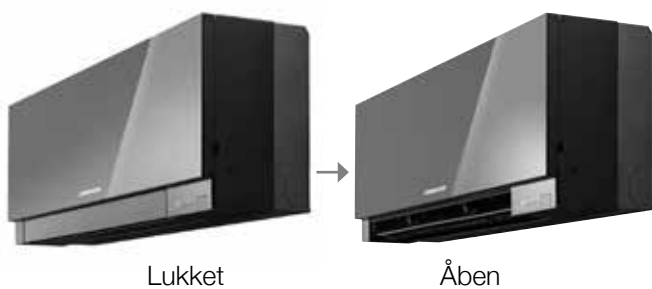

 MITSUBISHI ELECTRIC

 OPERATION

Så flot har en varmepumpe
aldrig set ud tidligere

KIRIGAMINE ZEN

Der blæser nye vinde

Sådan har en varmepumpe aldrig set ud tidligere. Kirigamine Zens smalle, luksuriøse og strømlinet Design glider ubemærket ind i dit hjem, og i såvel åben som lukket position falder den diskret ind.

Sammen med det lave støjniveau er varmepumpen knap synlig i dit hjem. Varmepumpen er så lydsvag at selv lyden af blade der rasler i vinden kan overdøve lyden af Kirigamine Zen.

Kvalitet ned til mindste detalje

Kirigamine Zen bringer tankerne hen på et moderne kunstværk, en installation, der tiltrækker opmærksomhed og forbauselse. Kan indendørs enhed til en varmepumpe virkelig se sådan ud? Bliv ikke overrasket, hvis Kirigamine Zen endda bliver et af de smukkeste interiør detaljer i dit hjem.

Kirigamine Zen er udviklet hos Mitsubishi Electric egen fabrik i Japan, som sikrer maksimal kvalitet i alle detaljer. Intet er overladt til tilfældighederne.

Selv Kirigamine Zens kontrolpanel og fjernbetjening er skabt med det bedste af japansk teknologi. Nu kan du optimere dit indeklima uden at skulle rejse dig fra sofaen.