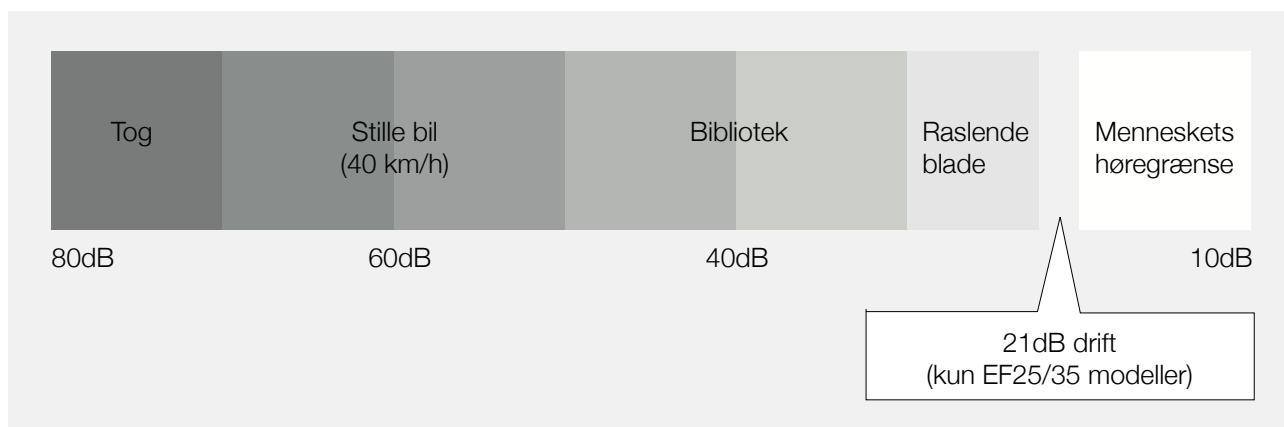

Der blæser nye vinde

Sådan har en varmepumpe aldrig set ud tidligere. Kirigamine Zens smalle, luksuriøse og strømlinet Design glider ubemærket ind i dit hjem, og i såvel åben som lukket position falder den diskret ind.

Sammen med det lave støjniveau er varmepumpen knap synlig i dit hjem. Varmepumpen er så lydsvag at selv lyden af blade der rasler i vinden kan overdøve lyden af Kirigamine Zen.